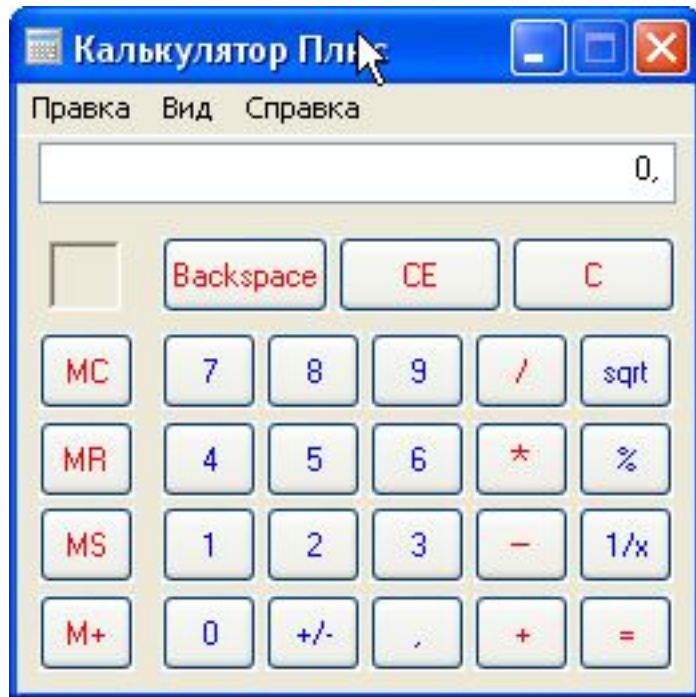

Самостійна робота №4

Іванов Василь, 10А клас,
Петренко Світлана, 10А клас

CorelDraw X4

операції з об'єктами

Завдання 1. Намалюйте звичайний калькулятор:

Залікове завдання. Намалюйте інженерний калькулятор: