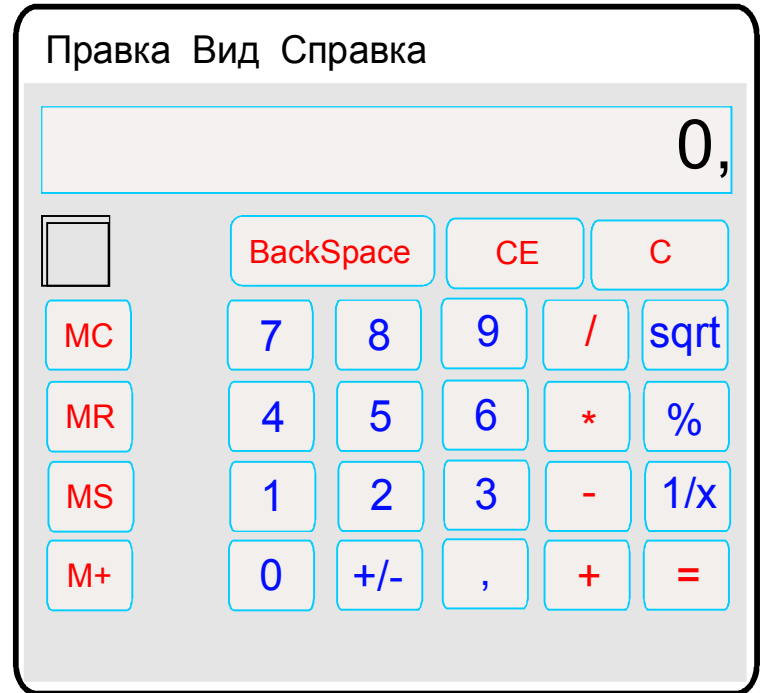

Самостійна робота №4

Іванов Василь, 10А клас,
Петренко Світлана, 10А клас

CorelDraw X4

операції з об'єктами

Завдання 1. Намалюйте звичайний калькулятор:

Залікове завдання. Намалюйте інженерний калькулятор: